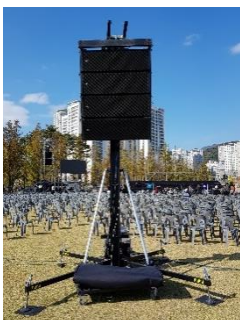

E-25

품명 : 음향
특징 : 오퍼레이터 포함
(별도문의)

임대가 : ₩별도문의