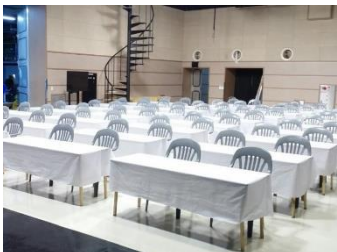

임대가 : ₩별도문의

FT-26

품명 : 곤색테이블보
특징 : 저지원단

임대가 : ₩별도문의

FT-27

품명 : 갈색테이블보
특징 : 저지원단

임대가 : ₩별도문의

FT-28

품명 : 테이블보
특징 : 스커트

임대가 : ₩별도문의

FT-29

품명 : 테이블보
특징 : 구름레이스

임대가 : ₩별도문의

FT-30

품명 : 테이블보
특징 : T/C(색상다양)

임대가 : ₩별도문의

FT-31

품명 : 테이블보
특징 : 비닐보

임대가 : ₩별도문의

FT-32

품명 : 테이블러너
특징 : 250*2600

임대가 : ₩별도문의

FT-33

품명 : 하이테이블보
특징 : 저지원단